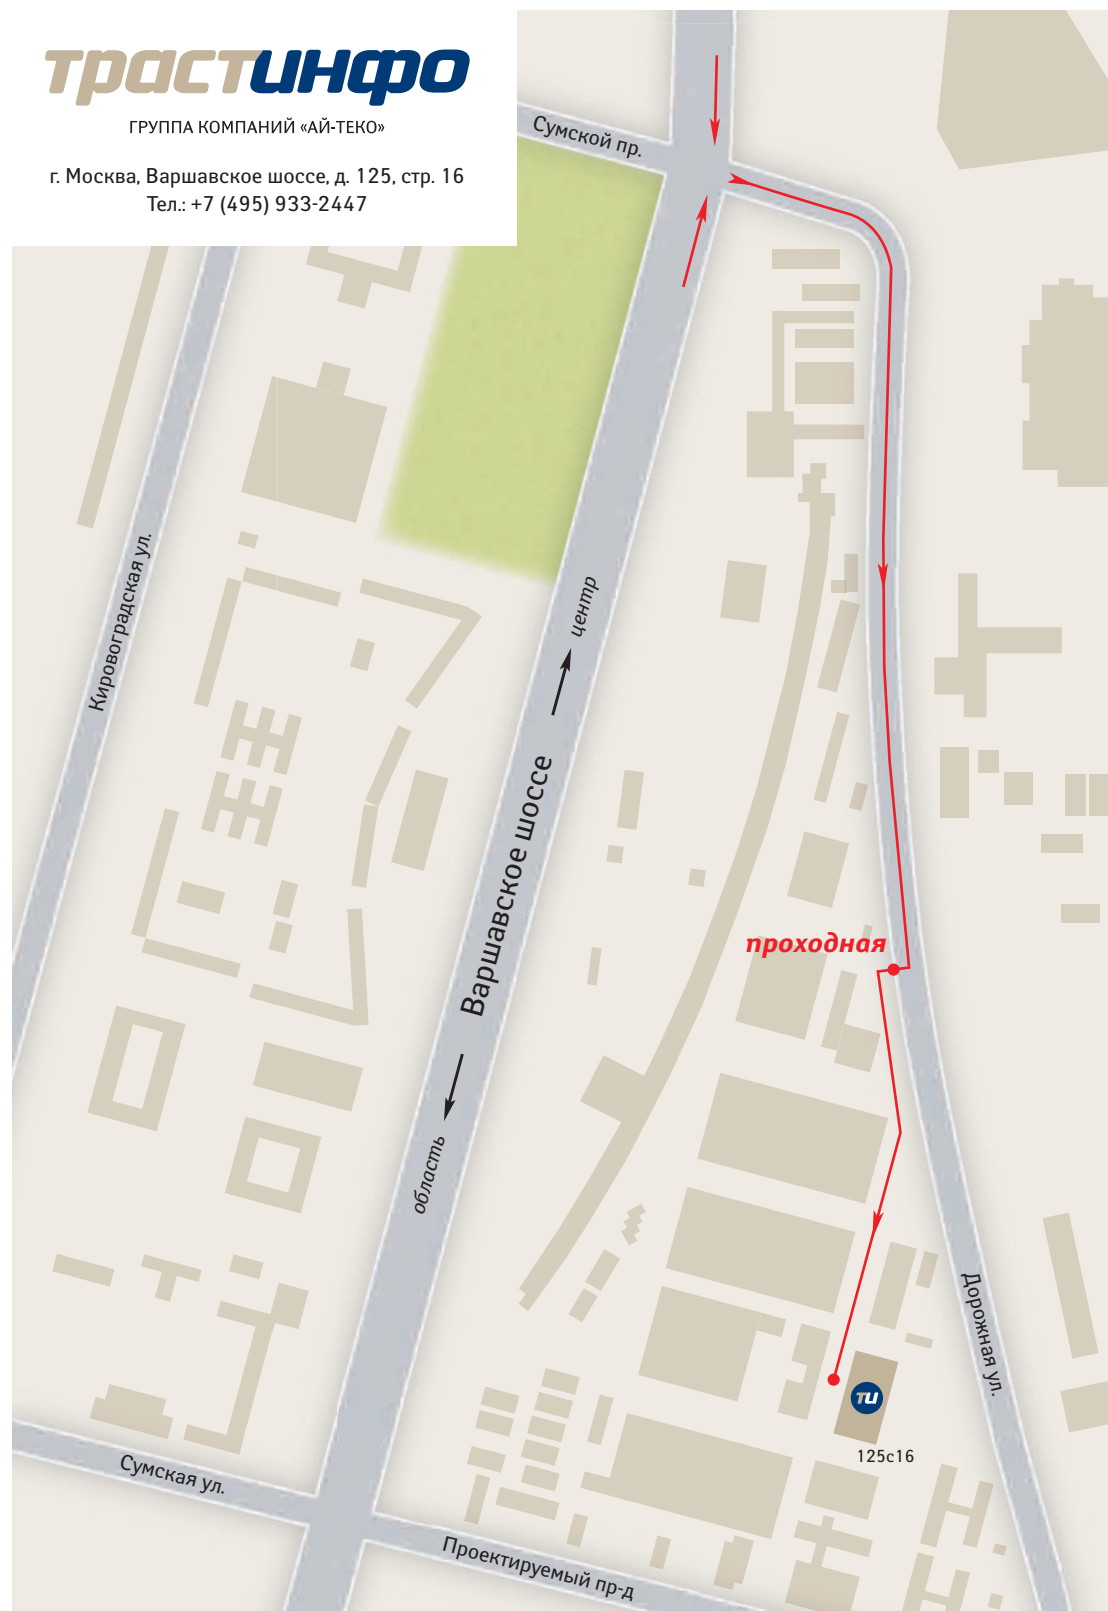

# ТРАСТИНФО

ГРУППА КОМПАНИЙ «АЙ-ТЕКО»

г. Москва, Варшавское шоссе, д. 125, стр. 16  
Тел.: +7 (495) 933-2447

**Наша проходная  
(вид с Дорожной улицы)**

**Проезд через Дорожную улицу.  
На проходной предъявите  
паспорт и права и получите пропуск.  
После шлагбаума поворачиваете  
влево и едете до конца.**